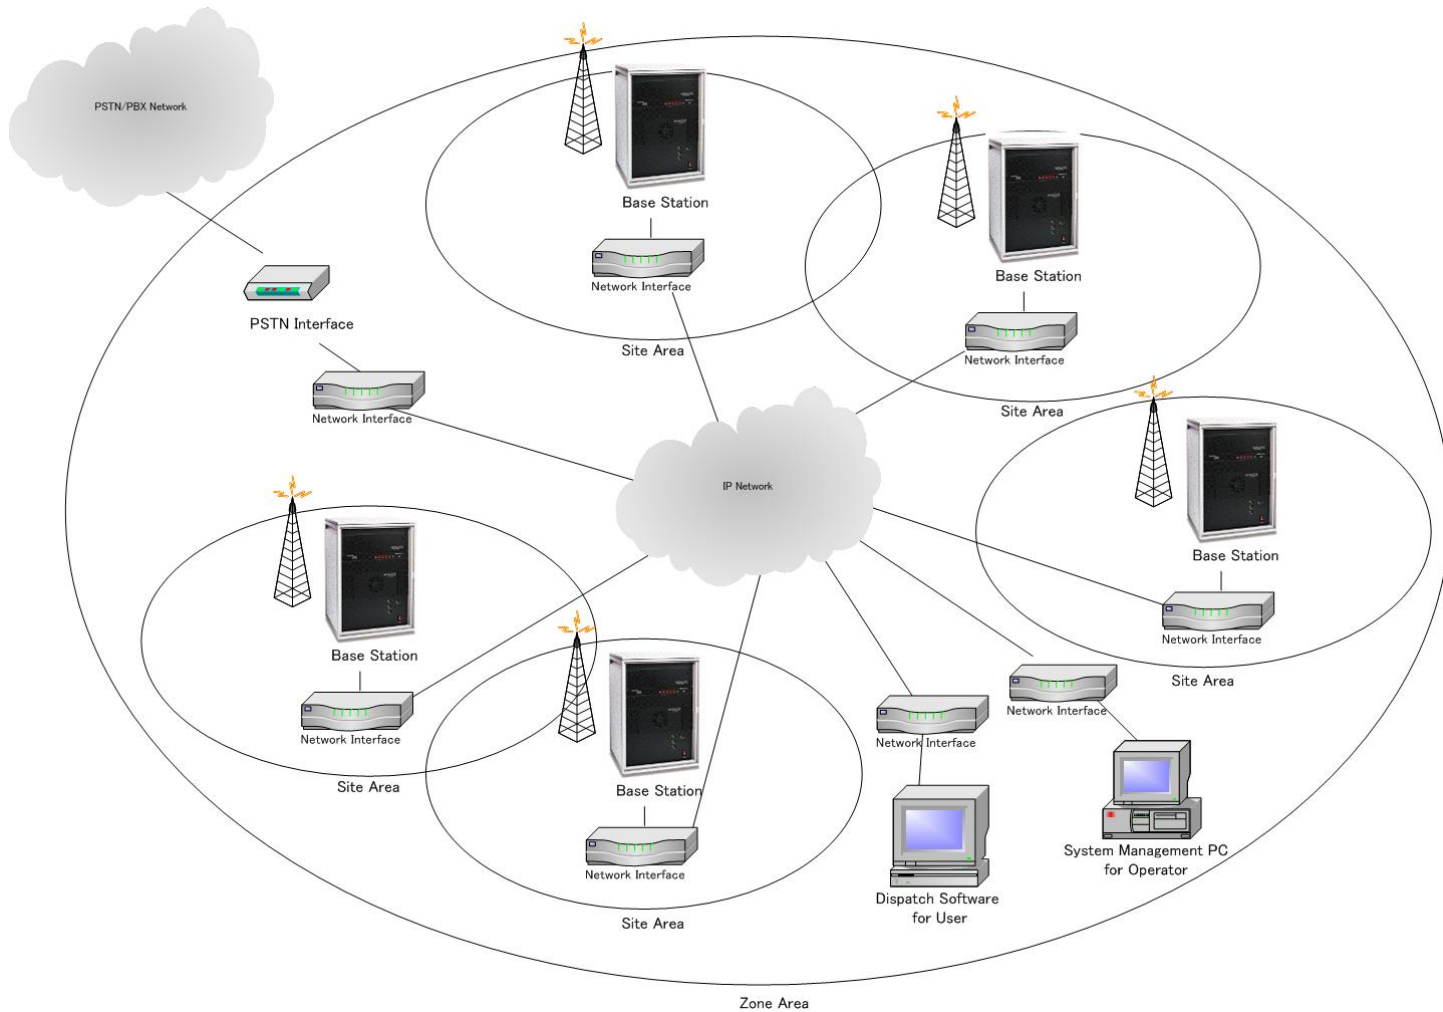

Цифровая система радиосвязи Kenwood

Общие сведения о новой цифровой системе радиосвязи

- Многозоновая транкинговая система на базе IP
- Шлюзы в Интернет и телефонную сеть
- Определение местоположения объекта (AVL)
- Передача коротких сообщений
- Доступ к электронной почте

Новая цифровая система радиосвязи

- Цифровой радиointерфейс - доступ с частотным разделением каналов (FDMA) 4-уровневая частотная манипуляция (FSK)
 - DVSI AMBE+2™ Half-Rate Вокодер
 - Используется традиционный усилитель мощности класса С
 - Цифровая связь между радиостанциями (режим Digital Talk Around)
 - Варьируемый шаг сетки радиоканалов: 6.25кГц, 12.5кГц

Новая цифровая система радиосвязи

■ Односайтовая транкинговая система

Новая цифровая система радиосвязи

- Коммутация через IP сети
- VoIP радиосвязь на глобальных и выделенных сетях
 - Без использования дорогостоящего оборудования коммутации
- До 16 сайтов в одной сети
 - [Дальнейшее расширение до 31 сайта и объединение в мультисети]
- Автоматический роуминг и регистрация

Новая цифровая система радиосвязи

■ Транкинг на основе IP технологий

Новая цифровая система радиосвязи

■ Региональные транкинговые сети

График выхода системы на рынок

- Основные функции совместимы с существующими радиостанциями