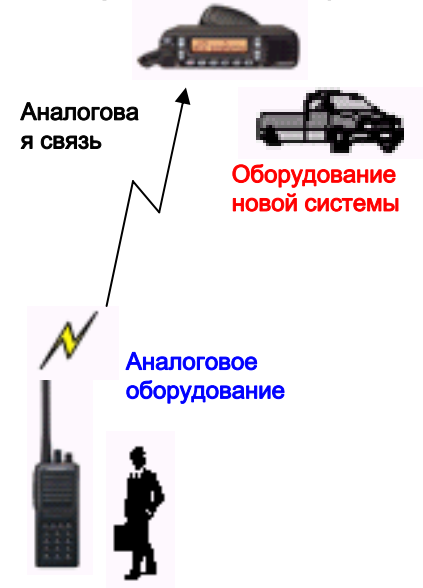

Режим радиостанция - радиостанция