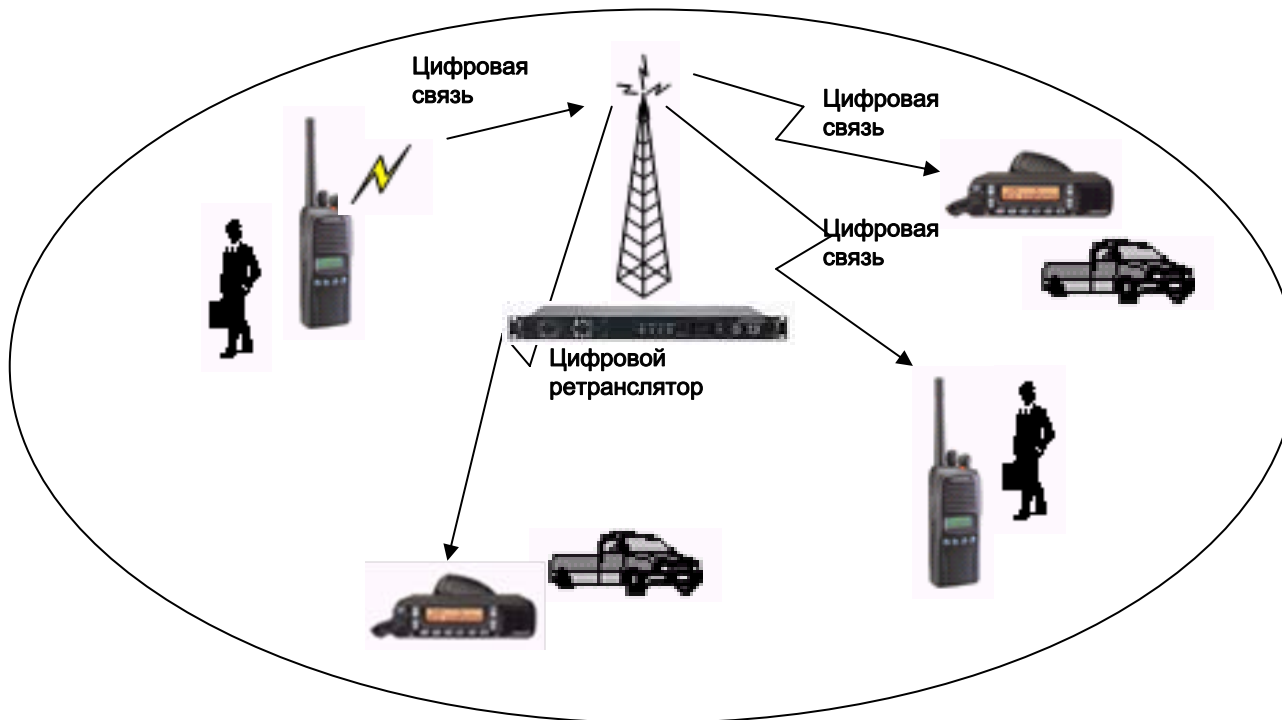

Цифровая система радиосвязи Kenwood

Общие сведения о новой цифровой системе радиосвязи

- Многозоновая транкинговая система на базе IP
- Шлюзы в Интернет и телефонную сеть
- Определение местоположения объекта (AVL)
- Передача коротких сообщений
- Доступ к электронной почте

Новая цифровая система радиосвязи

■ FM конвенциональный режим (12.5/25 кГц)

Режим с использованием ретранслятора

Режим радиостанция - радиостанция

Новая цифровая система радиосвязи

■ Цифровой конвенциональный режим (6.25/12.5 КГц)

Режим с использованием ретранслятора

Режим радиостанция - радиостанция

Новая цифровая система радиосвязи

■ Цифровой транкинг (6.25/12.5 КГц)

- До 20 каналов в одном сайте
- Max. 60,000 групп абонентов и 60,000 индивидуальных пользователей
- Электронный серийный номер / Приоритетные уровни вызова
- Аварийный вызов, мониторинг, контроль присутствия и блокировка по эфиру
- Определение местоположения с помощью GPS
- Функция отправки статусных и коротких сообщений

Новая цифровая система радиосвязи

- Цифровой радиointерфейс - доступ с частотным разделением каналов (FDMA) 4-уровневая частотная манипуляция (FSK)
 - DVSI AMBE+2™ Half-Rate Вокодер
 - Используется традиционный усилитель мощности класса С
 - Цифровая связь между радиостанциями (режим Digital Talk Around)
 - Варьируемый шаг сетки радиоканалов: 6.25кГц, 12.5кГц