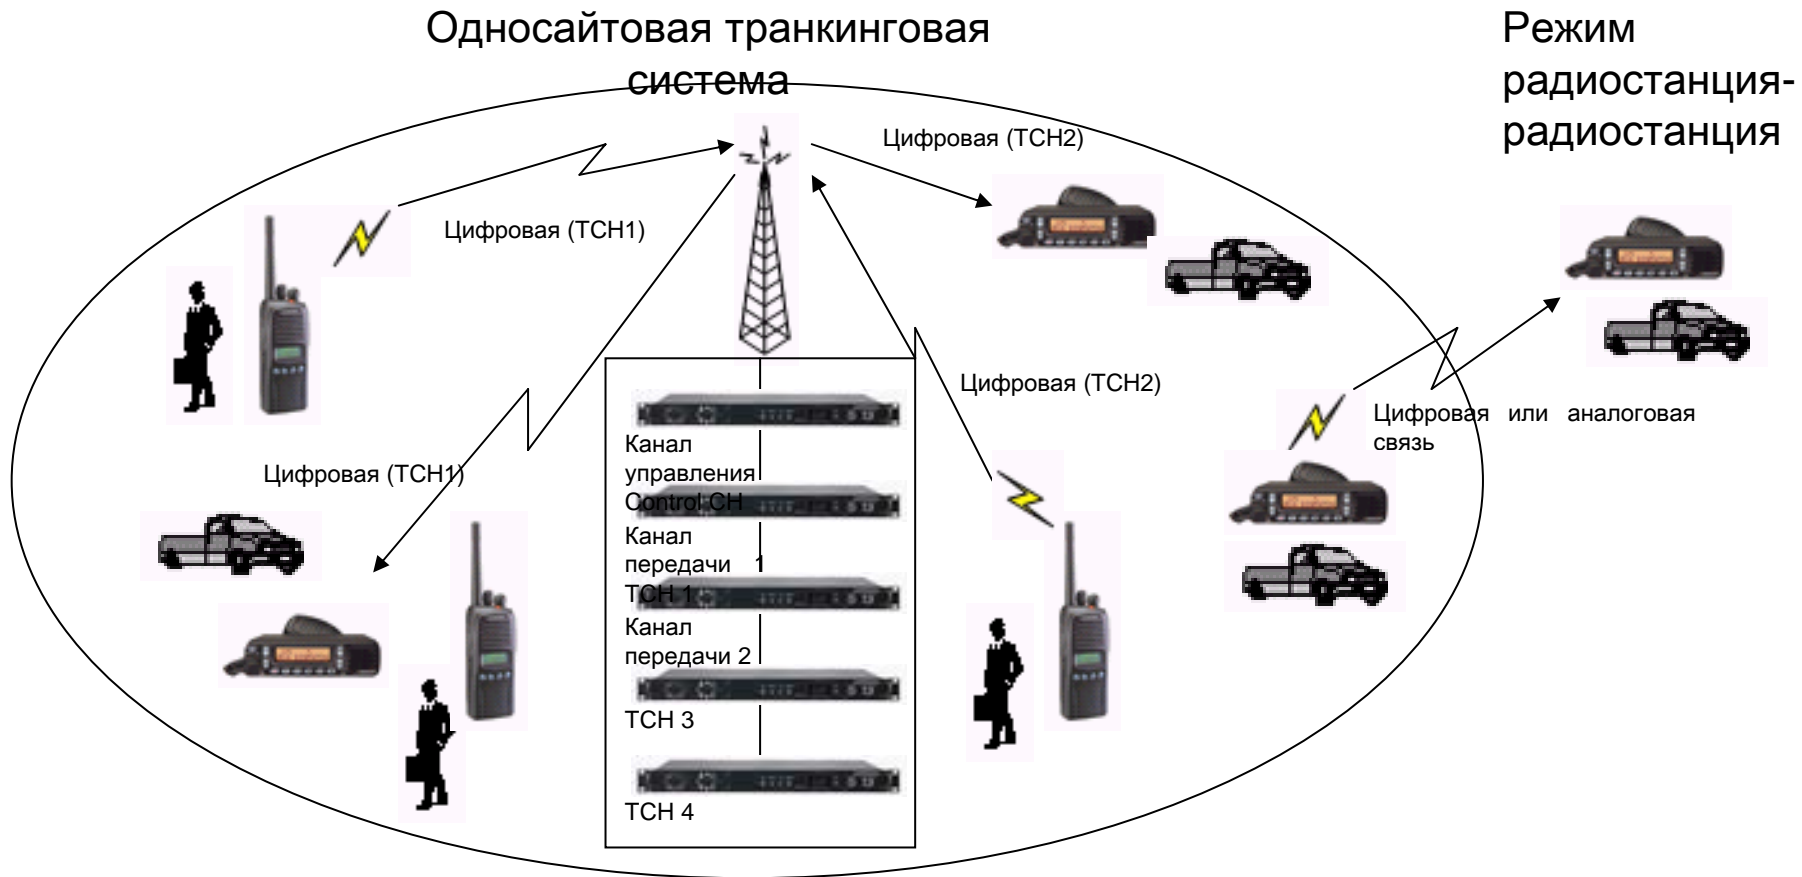

Новая цифровая система радиосвязи

■ Односайтовая транкинговая система