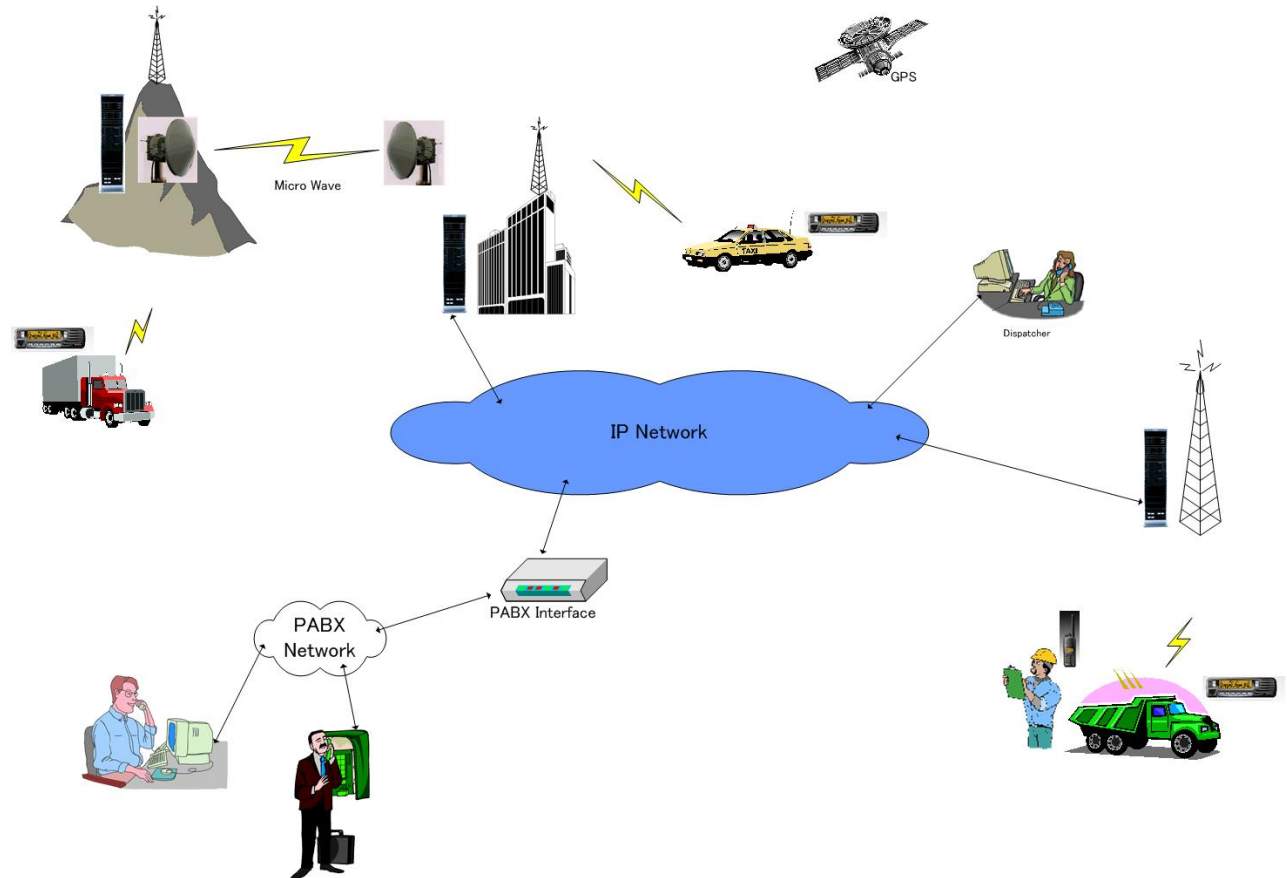

Цифровая система радиосвязи Kenwood

Общие сведения о новой цифровой системе радиосвязи

- Многозоновая транкинговая система на базе IP
- Шлюзы в Интернет и телефонную сеть
- Определение местоположения объекта (AVL)
- Передача коротких сообщений
- Доступ к электронной почте

Режим с использованием ретранслятора

Режим радиостанция - радиостанция

Новая цифровая система радиосвязи

■ Цифровой транкинг (6.25/12.5 КГц)

- До 20 каналов в одном сайте
- Max. 60,000 групп абонентов и 60,000 индивидуальных пользователей
- Электронный серийный номер / Приоритетные уровни вызова
- Аварийный вызов, мониторинг, контроль присутствия и блокировка по эфиру
- Определение местоположения с помощью GPS
- Функция отправки статусных и коротких сообщений

Новая цифровая система радиосвязи

- Цифровой радиointерфейс - доступ с частотным разделением каналов (FDMA) 4-уровневая частотная манипуляция (FSK)
 - DVSI AMBE+2™ Half-Rate Вокодер
 - Используется традиционный усилитель мощности класса С
 - Цифровая связь между радиостанциями (режим Digital Talk Around)
 - Варьируемый шаг сетки радиоканалов: 6.25кГц, 12.5кГц

Новая цифровая система радиосвязи

■ Односайтовая транкинговая система

Новая цифровая система радиосвязи

- Коммутация через IP сети
- VoIP радиосвязь на глобальных и выделенных сетях
 - Без использования дорогостоящего оборудования коммутации
- До 16 сайтов в одной сети
 - [Дальнейшее расширение до 31 сайта и объединение в мультисети]
- Автоматический роуминг и регистрация