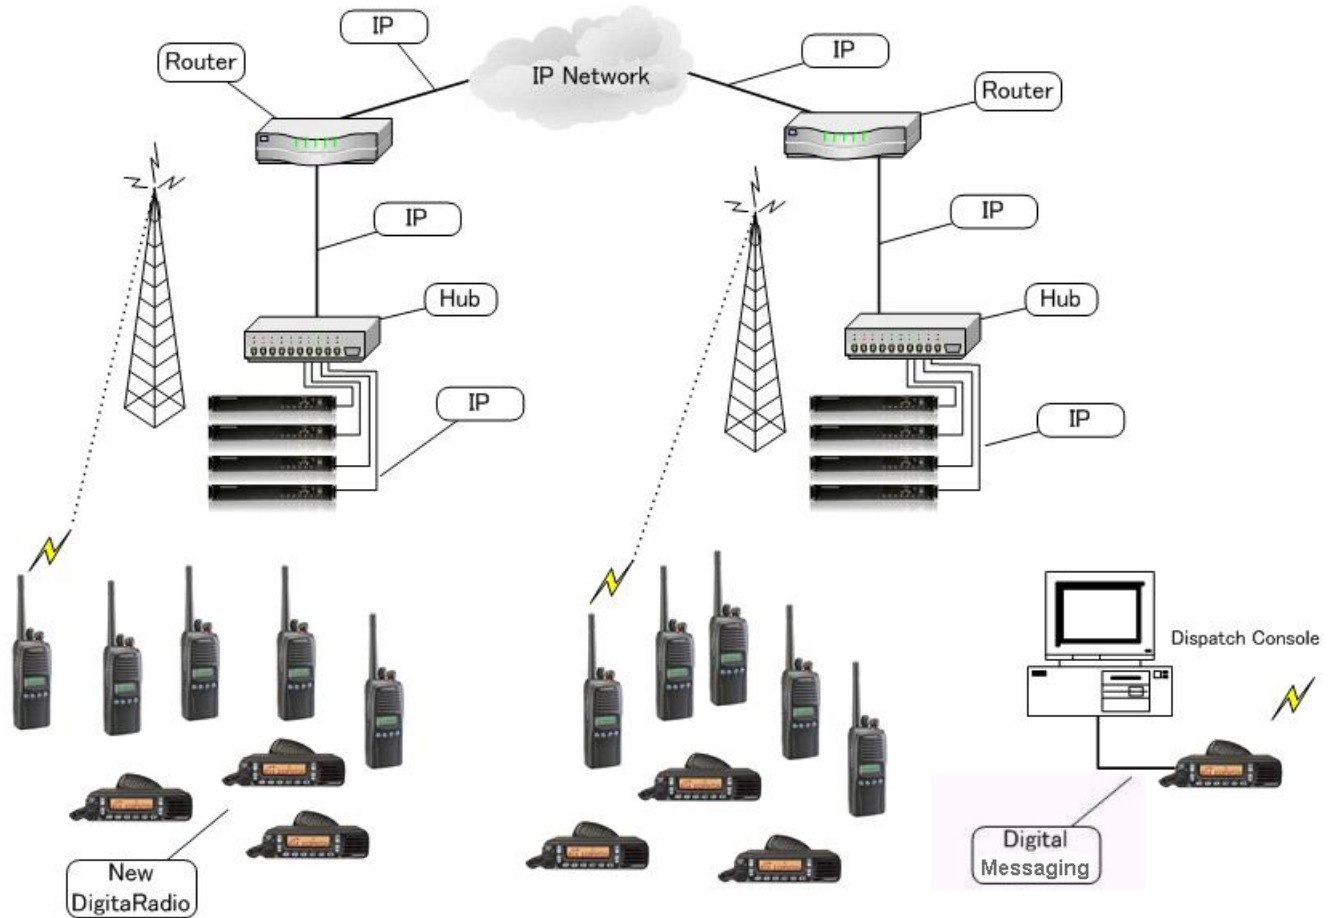

Режим с использованием ретранслятора

Режим радиостанция - радиостанция

Новая цифровая система радиосвязи

■ Цифровой транкинг (6.25/12.5 КГц)

- До 20 каналов в одном сайте
- Max. 60,000 групп абонентов и 60,000 индивидуальных пользователей
- Электронный серийный номер / Приоритетные уровни вызова
- Аварийный вызов, мониторинг, контроль присутствия и блокировка по эфиру
- Определение местоположения с помощью GPS
- Функция отправки статусных и коротких сообщений

Новая цифровая система радиосвязи

- Цифровой радиointерфейс - доступ с частотным разделением каналов (FDMA) 4-уровневая частотная манипуляция (FSK)
 - DVSI AMBE+2™ Half-Rate Вокодер
 - Используется традиционный усилитель мощности класса С
 - Цифровая связь между радиостанциями (режим Digital Talk Around)
 - Варьируемый шаг сетки радиоканалов: 6.25кГц, 12.5кГц

Новая цифровая система радиосвязи

■ Односайтовая транкинговая система

Новая цифровая система радиосвязи

- Коммутация через IP сети
- VoIP радиосвязь на глобальных и выделенных сетях
 - Без использования дорогостоящего оборудования коммутации
- До 16 сайтов в одной сети
 - [Дальнейшее расширение до 31 сайта и объединение в мультисети]
- Автоматический роуминг и регистрация

Новая цифровая система радиосвязи

■ Транкинг на основе IP технологий

Новая цифровая система радиосвязи

■ Региональные транкинговые сети

График выхода системы на рынок

- Основные функции совместимы с существующими радиостанциями