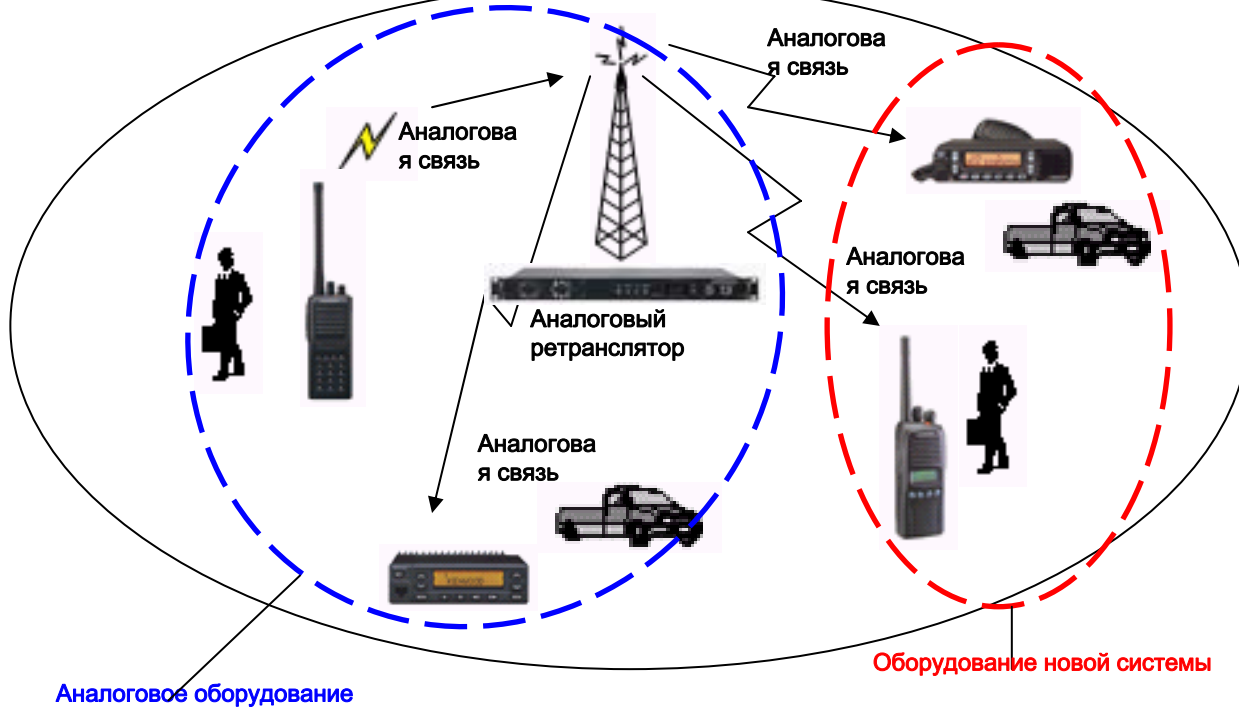

Цифровая система радиосвязи Kenwood

Общие сведения о новой цифровой системе радиосвязи

- Многозоновая транкинговая система на базе IP
- Шлюзы в Интернет и телефонную сеть
- Определение местоположения объекта (AVL)
- Передача коротких сообщений
- Доступ к электронной почте

Новая цифровая система радиосвязи

■ FM конвенциональный режим (12.5/25 кГц)

Режим с использованием ретранслятора

Режим радиостанция - радиостанция

Новая цифровая система радиосвязи

■ Цифровой конвенциональный режим (6.25/12.5 КГц)

Режим с использованием ретранслятора

Режим радиостанция - радиостанция

Новая цифровая система радиосвязи

■ Цифровой транкинг (6.25/12.5 КГц)

- До 20 каналов в одном сайте
- Max. 60,000 групп абонентов и 60,000 индивидуальных пользователей
- Электронный серийный номер / Приоритетные уровни вызова
- Аварийный вызов, мониторинг, контроль присутствия и блокировка по эфиру
- Определение местоположения с помощью GPS
- Функция отправки статусных и коротких сообщений

Новая цифровая система радиосвязи

- Цифровой радиointерфейс - доступ с частотным разделением каналов (FDMA) 4-уровневая частотная манипуляция (FSK)
 - DVSI AMBE+2™ Half-Rate Вокодер
 - Используется традиционный усилитель мощности класса С
 - Цифровая связь между радиостанциями (режим Digital Talk Around)
 - Варьируемый шаг сетки радиоканалов: 6.25кГц, 12.5кГц